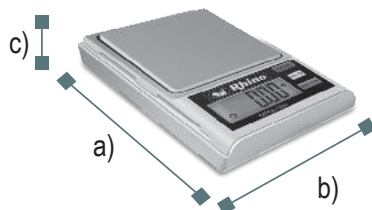

Calcule el peso neto - La función TARA le permitirá restar el peso del recipiente donde se coloca el objeto a pesar, obteniendo así el peso neto.

Cuenta con un año de garantía - Contra cualquier defecto de fabricación.

Funciona con 2 baterías de litio CR2032

Ahorro de energía

Función de conteo de piezas

ESPECIFICACIONES TÉCNICAS

Modelo	BABOL-100G
Capacidad	100 gramos
División mínima	0.01 gramos
Material del plato	Acero inoxidable
Medidas del plato	5.6 x 6.5 cm
Baterías incluidas	2 baterías de litio CR2032
Clase	Fina II

DIFERENCIAS CONTRA LA COMPETENCIA

1. Tapa que puede usarse como charola vs Otras que sólo cuentan con plato convencional.
2. Pesa en gramos, libras, onzas y onzas troy vs Otras que solo pesan en kilos, libras y onzas.
3. Tapa que protege la celda de carga vs Otras que pueden dañarse si no se extreman precauciones.

DIMENSIONES

- a) Profundidad: 11.2 cm
- b) Frente: 7 cm
- c) Altura: 1.6 cm

Use la tapa protectora como charola

SERVICIO Y REFACCIONES DISPONIBLES
Contamos con una red de centros de servicio en toda la república: rhino.mx/servicio.html