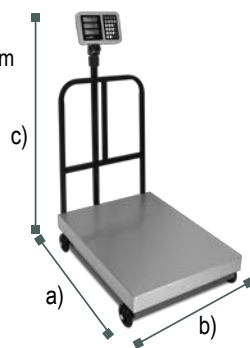

#### DIFERENCIAS CONTRA LA COMPETENCIA

1. Funciones de Peso, Precio, Total y Cálculo de Cambio vs Otras básculas de plataforma que únicamente muestran peso.
2. Plataforma de acero inoxidable que evita la oxidación vs Otras básculas que tienen plataformas de acero al carbono.
3. Barandal de acero para uso rudo vs Otras básculas de plataforma que no cuentan con barandal.

#### DIMENSIONES

BP-200

- a) Profundidad: 64 cm
- b) Ancho: 40 cm
- c) Altura: 67 cm

BP-600

- a) Profundidad: 84 cm
- b) Ancho: 60 cm
- c) Altura: 98 cm

Pantallas de cuarzo con  
iluminación (backlight)

Plataforma de gran  
capacidad

Barandal de carga que ayuda a  
posicionar los productos en la báscula

Ruedas de hierro  
fundido (BP-600)