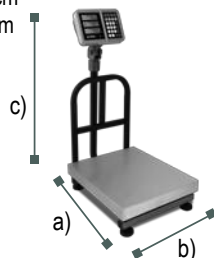

DIMENSIONES

BP-200

- a) Profundidad: 64 cm
- b) Ancho: 40 cm
- c) Altura: 67 cm